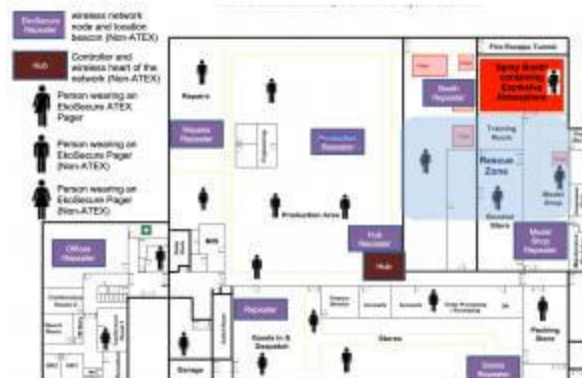

Optionele functies

- De Hub omvat de controller en het geheugen van een EkoSecure-netwerk, beheert een radionetwerk van EkoSecure-repeaters (en andere apparaten) en wordt geconfigureerd door webpagina's.
- Een alarmbericht van een Ekosecure Pager wordt via de mesh naar de Hub gestuurd, die het alarm verwerkt en de geconfigureerde groep (en) van andere Ekosecure Pagers op de hoogte brengt, met een bericht, de naam van de gebruiker, de locatie en het type alarm. *In het schematische voorbeeld zijn alle EkoSecure ATEX-pagers geconfigureerd in dezelfde exclusieve pager-groep, zodat alleen EkoSecure ATEX-pager-dragers worden gewaarschuwd wanneer er alleen een ATEX-redding moet worden uitgevoerd van de verfspuit in de spuitcabine; standaard EkoSecure pager (niet-ATEX) dragers worden niet gestoord.*
- EkoSecure-repeaters en locators zenden hun locatie uit, EkoSecure-pagers tonen dit als een precieze locatie als ze zich binnen een paar meter van de zender bevinden, of als een algemene locatie als ze verder weg zijn.
- EkoSecure-pagers zijn verkrijgbaar in ATEX- en niet-ATEX-